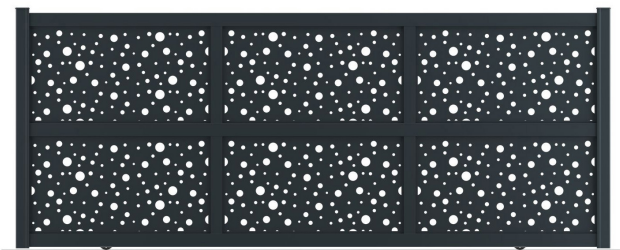

100% BULLE

PORTILLON ALUMINIUM CONTEMPORAIN

Référence LDD : 82329778

Hauteur : 1250mm
Largeur : 1040mm

Blanc 9016

DESCRIPTIF DU MODÈLE

- Modèle droit tôle décor en aluminium thermolaqué
- Design contemporain avec tôle de remplissage Bulle
- Décor Bulle
- Existe également en sur-mesure
- Fabrication française garantie 10 ans, thermolaquage qualicoat garanti 15 ans

Accessoires

- 1 Gond caréné (prévoir 14 cm de jeu sous chapeau pour hauteur standard de fabrication) • 1 équerre basse • 1 Serrure encastrée • 3 clés • 2 Poignées • 1 Gâche et butée

AUTRES COULEURS DISPONIBLES

Blanc 9016

Gris zinc 7016

Noir 2100 sablé

Gris 2900 sablé

Rouge 3004

Vert 6005

Gris quartz 7039

Noir 9005